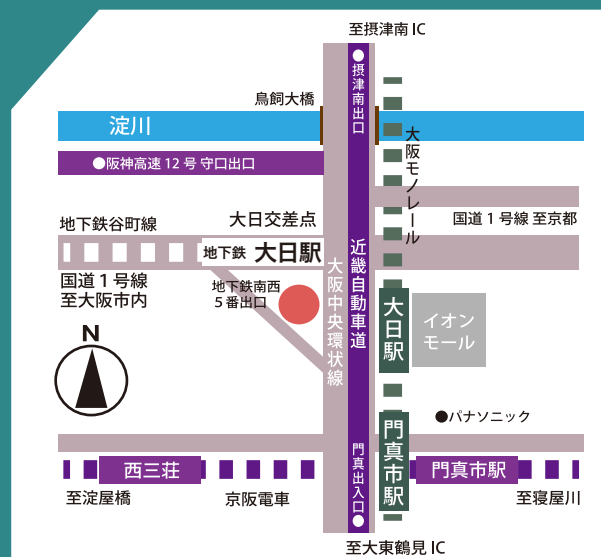

京都プラザホテルズグループ

2017年4月 開業
ホテルアストンプラザ関西空港
TEL.072-490-2100

JR京都駅八条西口より徒歩8分
京都プラザホテル
TEL.075-691-0100

JR大阪駅へ地下鉄谷町線で20分
大阪守口プラザホテル大日駅前
TEL.06-6900-1111

50台無料大型駐車場完備
ホテルアストンプラザ姫路
TEL.079-243-1500

2019年8月1日 開業
尼崎プラザホテル 阪神尼崎
TEL.06-6483-1100

ビジネスにも、レジャーにも
HOTEL 1-2-3堺イン
TEL.072-223-0077

介護付有料老人ホーム

ホテルのおもてなしの心を伝えます

京都マイスイートホーム
TEL.075-571-5707

マイスイートホーム大府
TEL.0562-38-6517

地下鉄・大阪モノレール「大日駅」より徒歩で **3分**

私達はお客様に安心と満足を提供します。

ACCESS

- 大阪市営地下鉄 谷町線大日駅⑤番出口すぐ
- 大阪モノレール大日駅 徒歩3分
- 大阪伊丹空港より35分
- JR新大阪駅より40分

大阪守口プラザホテル大日駅前

〒570-0021 守口市八雲東町2-82-35

●ご予約・お問い合わせは お電話またはWEBサイトで

TEL.06-6900-1111

FAX 06-6900-1120

<http://moriguchi-ph.com>

大阪守口プラザホテル

検索

OSAKA MORIGUCHI
PLAZA HOTEL
DAINICHI EKIMAE

大阪守口プラザホテル大日駅前

OSAKA MORIGUCHI PLAZA HOTEL DAINICHI EKIMAE

24時間フロント対応

- チェックイン 15:00
- チェックアウト 11:00

長期滞在最適

近隣に
イオン大日ショッピングセンター