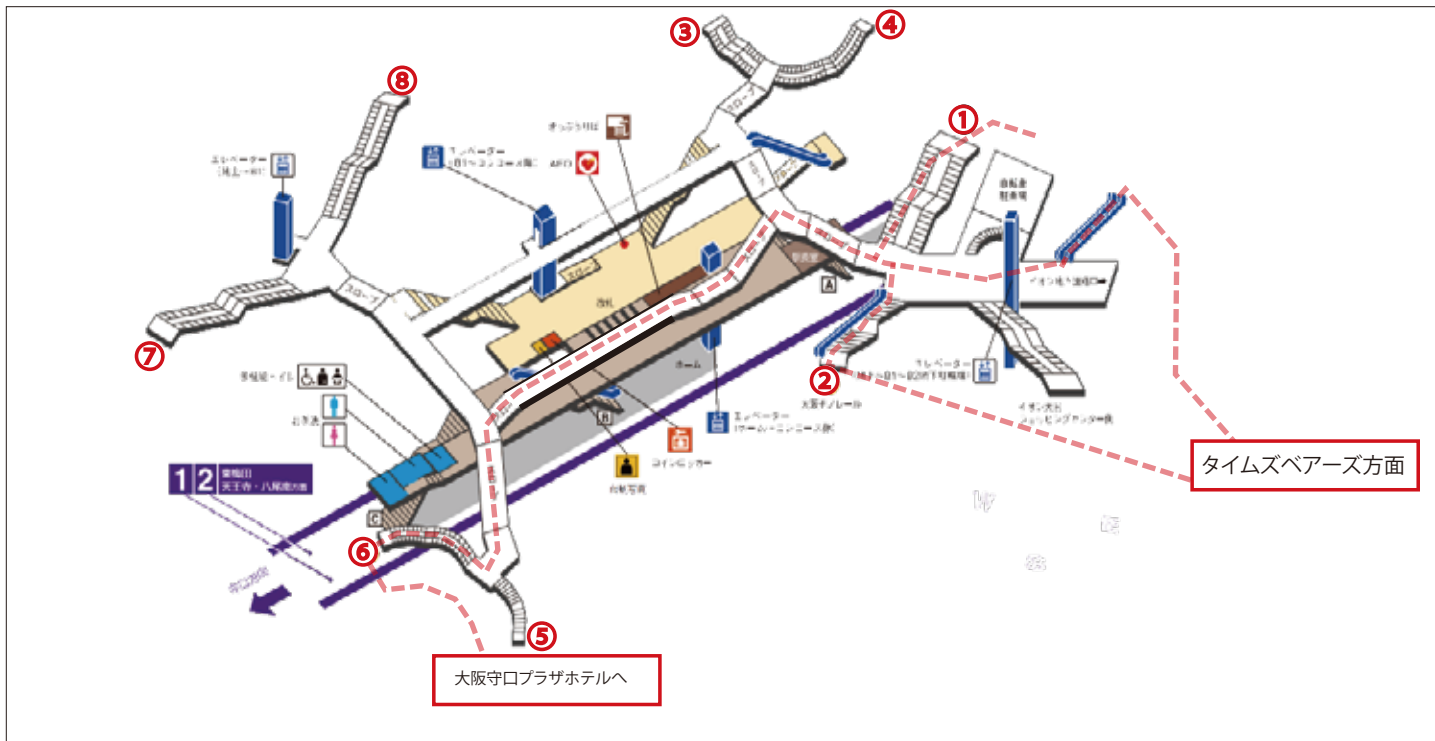

タイムズベアーズ大日(337台)徒歩6分

最大料金あり 24時間入出庫可

全日

駐車後24時間 最大料金600円
00:00-00:00 90分 0円
(ただし90分以降60分 300円)
全長5m、全幅1.9m、全高2.1m、重量2.5t

タイムズ八雲東町第2(5台)徒歩7分

最大料金あり 24時間入出庫可

全日

駐車後24時間 最大料金800円
00:00-00:00 60分 200円
全長5m、全幅1.9m、全高2.1m、重量2.5t

タイムパーキング八雲東2丁目(6台)徒歩1分

最大料金あり 24時間入出庫可

全日

駐車後24時間 最大料金500円
19:00-8:00 (夜間最大400円)
8:00-19:00 60分 200円
19:00-8:00 60分 100円
全長5m、全幅1.9m、全高2.1m、重量2.5t

D-parking(28台)徒歩1分

最大料金あり 24時間入出庫可

全日

駐車後24時間 最大料金500円
00:00-00:00 60分 200円
全長4.8m、全幅1.9m、全高2.0m、重量2.0t

ホテルからDパーキング・タイムパーキングへのルート

ホテルからタイムズベアーズ駐車場までのルート